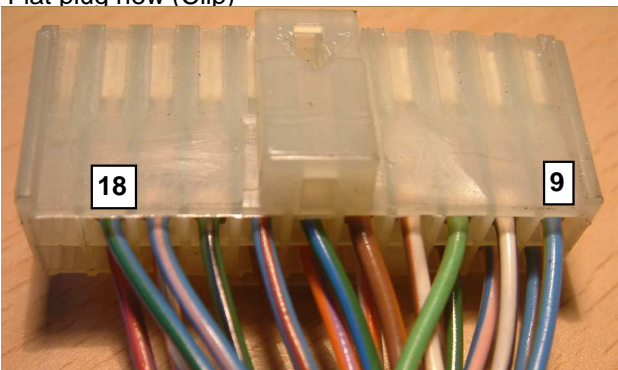

Plug MK1

Flat plug old (no Clip)

1	not used	
2	Pink / Blue	KU
3	Green / Red	GR
4	Gelb / Grün	YG
5	Orange / Purple	OP
6	Braun / Blue	NU
7	not used	
8	not used	

Flat plug old (Clip)

9	Blue / Yellow	UY
10	White / Black	WB
11	Green / Yellow	GY
12	White / Brown	WN
13	Brown / Orange	NO
14	Green / Blue	GU
15	Blue / Red	UR
16	Green / Black	GB
17	Blue / Pink	UK
18	Blue / Green	UG

Small plug old (no Clip)

1	Green	G
2	-	
3	Green / Red	GR
4	Red / Black	RB
5	-	
6	-	
7	Black / White	BW
8	Green / White	GW

Small plug old (Clip)

9	Green	G
10	-	
11	-	
12	-	
13	-	
14	Brown / Yellow	NY
15	Purple	P
16	-	
17	Black	B
18	-	

Plug MK2

Flat plug new (no Clip)

1	Blue / Orange	UO	
2	Pink / Blue	KU	
3	Green / Red	GR	
4	White / Orange	WO	} bridged
5	Orange / Purple	OP	
6	Braun / Blue	NU	
7	White / Orange	WO	
8	Purple / Red	PR	

Flat plug new (Clip)

9	Blue / Yellow	UY
10	White / Black	WB
11	Green / Yellow	GY
12	White / Brown	WN
13	Brown / Orange	NO
14	Green / Blue	GU
15	Blue / Red	UR
16	Green / Black	GB
17	Blue / Pink	UK
18	Blue / Green	UG

Small plug new (no Clip)