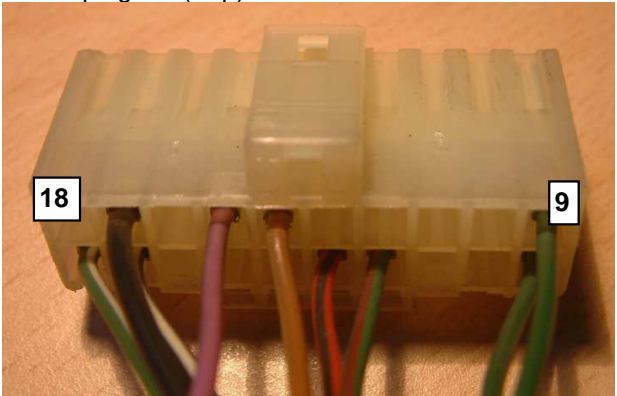

Plug MK1

Flat plug old (no Clip)

1	not used	
2	Pink / Blue	KU
3	Green / Red	GR
4	Gelb / Grün	YG
5	Orange / Purple	OP
6	Braun / Blue	NU
7	not used	
8	not used	

Flat plug old (Clip)

9	Blue / Yellow	UY
10	White / Black	WB
11	Green / Yellow	GY
12	White / Brown	WN
13	Brown / Orange	NO
14	Green / Blue	GU
15	Blue / Red	UR
16	Green / Black	GB
17	Blue / Pink	UK
18	Blue / Green	UG

Small plug old (no Clip)

1	Green	G
2	-	
3	Green / Red	GR
4	Red / Black	RB
5	-	
6	-	
7	Black / White	BW
8	Green / White	GW

Small plug old (Clip)

9	Green	G
10	-	
11	-	
12	-	
13	-	
14	Brown / Yellow	NY
15	Purple	P
16	-	
17	Black	B
18	-	

9	Blue / Yellow	UY
10	White / Black	WB
11	Green / Yellow	GY
12	White / Brown	WN
13	Brown / Orange	NO
14	Green / Blue	GU
15	Blue / Red	UR
16	Green / Black	GB
17	Blue / Pink	UK
18	Blue / Green	UG

Small plug new (no Clip)