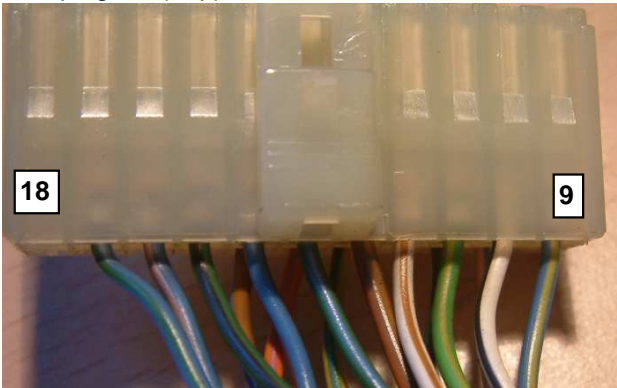

Plug MK1

Flat plug old (no Clip)

1	not used	
2	Pink / Blue	KU
3	Green / Red	GR
4	Gelb / Grün	YG
5	Orange / Purple	OP
6	Braun / Blue	NU
7	not used	
8	not used	

Flat plug old (Clip)

9	Blue / Yellow	UY
10	White / Black	WB
11	Green / Yellow	GY
12	White / Brown	WN
13	Brown / Orange	NO
14	Green / Blue	GU
15	Blue / Red	UR
16	Green / Black	GB
17	Blue / Pink	UK
18	Blue / Green	UG

Small plug old (no Clip)

1	Green	G
2	-	
3	Green / Red	GR
4	Red / Black	RB
5	-	
6	-	
7	Black / White	BW
8	Green / White	GW

Small plug old (Clip)

9	Green	G
10	-	
11	-	
12	-	
13	-	
14	Brown / Yellow	NY
15	Purple	P
16	-	
17	Black	B
18	-	

9	Blue / Yellow	UY
10	White / Black	WB
11	Green / Yellow	GY
12	White / Brown	WN
13	Brown / Orange	NO
14	Green / Blue	GU
15	Blue / Red	UR
16	Green / Black	GB
17	Blue / Pink	UK
18	Blue / Green	UG

Small plug new (no Clip)

1	Green	G
2	-	
3	Green / Red	GR
4	Red / Black	RB
5	-	
6	-	
7	Black / White	BW
8	Green / White	GW

Small plug new (Clip)

9	Green	G
10	-	
11	-	
12	-	
13	-	
14	Brown / Yellow	NY
15	-	
16	-	
17	Black	B
18	-	