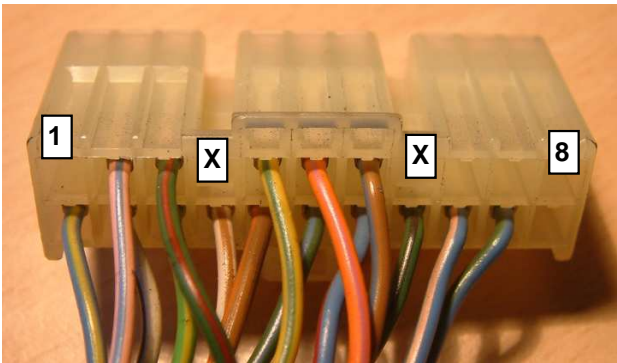

Plug MK1

Flat plug old (no Clip)

1	not used	
2	Pink / Blue	KU
3	Green / Red	GR
4	Gelb / Grün	YG
5	Orange / Purple	OP
6	Braun / Blue	NU
7	not used	
8	not used	

Flat plug old (Clip)

9	Blue / Yellow	UY
10	White / Black	WB
11	Green / Yellow	GY
12	White / Brown	WN
13	Brown / Orange	NO
14	Green / Blue	GU
15	Blue / Red	UR
16	Green / Black	GB
17	Blue / Pink	UK
18	Blue / Green	UG

Small plug old (no Clip)

1	Green	G
2	-	
3	Green / Red	GR
4	Red / Black	RB
5	-	
6	-	
7	Black / White	BW
8	Green / White	GW

Small plug old (Clip)

9	Green	G
10	-	
11	-	
12	-	
13	-	
14	Brown / Yellow	NY
15	Purple	P
16	-	
17	Black	B
18	-	

9	Blue / Yellow	UY
10	White / Black	WB
11	Green / Yellow	GY
12	White / Brown	WN
13	Brown / Orange	NO
14	Green / Blue	GU
15	Blue / Red	UR
16	Green / Black	GB
17	Blue / Pink	UK
18	Blue / Green	UG

Small plug new (no Clip)

1	Green	G
2	-	
3	Green / Red	GR
4	Red / Black	RB
5	-	
6	-	
7	Black / White	BW
8	Green / White	GW

Small plug new (Clip)

9	Green	G
10	-	
11	-	
12	-	
13	-	
14	Brown / Yellow	NY
15	-	
16	-	
17	Black	B
18	-	