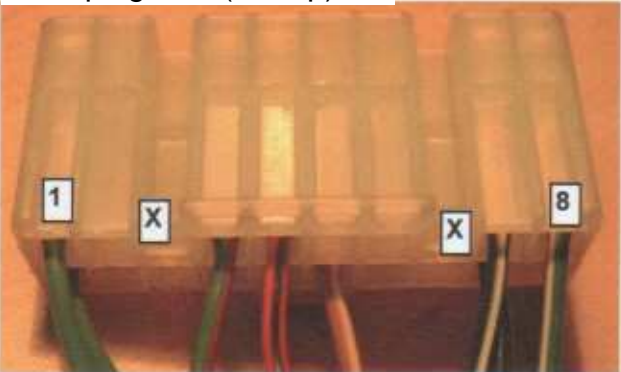

yellow makes shows differences between MK1 & MK2

Plugs MK2

wide plug new (no clip)

1	Blau / Orange	UO	
2	Rosa / Blau	KU	
3	Grün / Rot	GR	
4	Weiß / Orange	WO	} gebrückt
5	Orange / Violett	OP	
6	Braun / Blau	NU	
7	Weiß / Orange	WO	
8	Violett / Rot	PR	

wide plug new (clip)

9	Blau / Gelb	UY	
10	Weiß / Schwarz	WB	
11	Grün / gelb	GY	
12	Weiß Braun	WN	
13	Braun / Orange	NO	
14	Grün / Blau	GU	
15	Blau / Rot	UR	
16	Grün / Schwarz	GB	
17	Blau / Rosa	UK	
18	Blau / Grün	UG	

small plug new (no clip)

1	Grün	G	
2	-		
3	Grün / Rot	GR	
4	Rot / Schwarz	RB	
5	-		
6	-		
7	Schwarz / Weiß	BW	
8	Grün / Weiß	GW	

small plug new (clip)

9	Grün	G	
10	-		
11	-		
12	-		
13	-		
14	Braun / Gelb	NY	
15	-		
16	-		
17	Schwarz	B	
18	-		