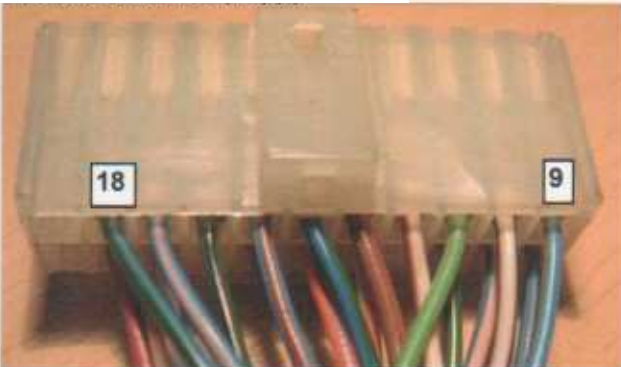

yellow makes shows differences between MK1 & MK2

Plugs MK2

wide plug new (no clip)

1	Blau / Orange	UO	
2	Rosa / Blau	KU	
3	Grün / Rot	GR	
4	Weiß / Orange	WO	} gebrückt
5	Orange / Violett	OP	
6	Braun / Blau	NU	
7	Weiß / Orange	WO	
8	Violett / Rot	PR	

wide plug new (clip)

9	Blau / Gelb	UY	
10	Weiß / Schwarz	WB	
11	Grün / gelb	GY	
12	Weiß Braun	WN	
13	Braun / Orange	NO	
14	Grün / Blau	GU	
15	Blau / Rot	UR	
16	Grün / Schwarz	GB	
17	Blau / Rosa	UK	
18	Blau / Grün	UG	

small plug new (no clip)

1	Grün	G	
2	-		
3	Grün / Rot	GR	
4	Rot / Schwarz	RB	
5	-		
6	-		
7	Schwarz / Weiß	BW	
8	Grün / Weiß	GW	

small plug new (clip)

9	Grün	G	
10	-		
11	-		
12	-		
13	-		
14	Braun / Gelb	NY	
15	-		
16	-		
17	Schwarz	B	
18	-		