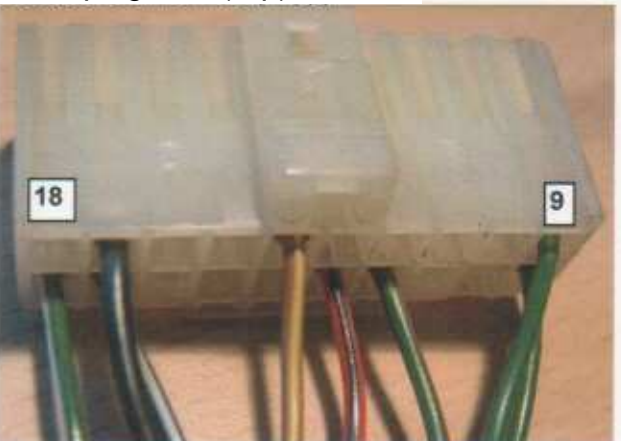

yellow makes shows differences between MK1 & MK2

Plugs MK2

wide plug new (no clip)

1	Blau / Orange	UO	
2	Rosa / Blau	KU	
3	Grün / Rot	GR	
4	Weiß / Orange	WO	} gebrückt
5	Orange / Violett	OP	
6	Braun / Blau	NU	
7	Weiß / Orange	WO	
8	Violett / Rot	PR	

wide plug new (clip)

9	Blau / Gelb	UY	
10	Weiß / Schwarz	WB	
11	Grün / gelb	GY	
12	Weiß Braun	WN	
13	Braun / Orange	NO	
14	Grün / Blau	GU	
15	Blau / Rot	UR	
16	Grün / Schwarz	GB	
17	Blau / Rosa	UK	
18	Blau / Grün	UG	

small plug new (no clip)

1	Grün	G	
2	-		
3	Grün / Rot	GR	
4	Rot / Schwarz	RB	
5	-		
6	-		
7	Schwarz / Weiß	BW	
8	Grün / Weiß	GW	

small plug new (clip)

9	Grün	G	
10	-		
11	-		
12	-		
13	-		
14	Braun / Gelb	NY	
15	-		
16	-		
17	Schwarz	B	
18	-		