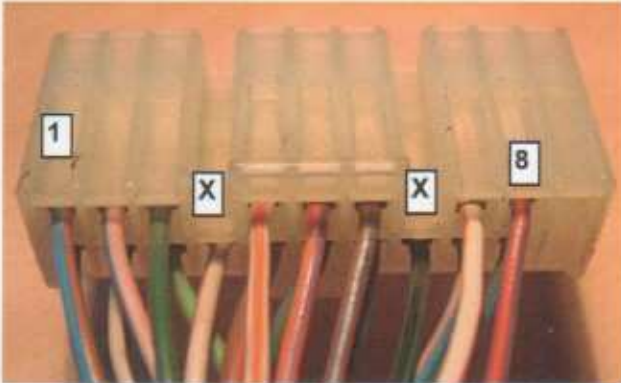

Plugs MK1

wide plug old (no clip)

1	nicht belegt	
2	Rosa / Blau	KU
3	Grün / Rot	GR
4	Gelb / Grün	YG
5	Orange / Violett	OP
6	Braun / Blau	NU
7	nicht belegt	
8	nicht belegt	

wide plug old (clip)

9	Blau / Gelb	UY
10	Weiß / Schwarz	WB
11	Grün / gelb	GY
12	Weiß Braun	WN
13	Braun / Orange	NO
14	Grün / Blau	GU
15	Blau / Rot	UR
16	Grün / Schwarz	GB
17	Blau / Rosa	UK
18	Blau / Grün	UG

small plug old (no clip)

1	Grün	G
2	-	
3	Grün / Rot	GR
4	Rot / Schwarz	RB
5	-	
6	-	
7	Schwarz / Weiß	BW
8	Grün / Weiß	GW

small plug old (clip)

9	Grün	G
10	-	
11	-	
12	-	
13	-	
14	Braun / Gelb	NY
15	Violett	P
16	-	
17	Schwarz	B
18	-	

yellow makes shows differences between MK1 & MK2

Plugs MK2

wide plug new (no clip)

1	Blau / Orange	UO	
2	Rosa / Blau	KU	
3	Grün / Rot	GR	
4	Weiß / Orange	WO	} gebrückt
5	Orange / Violett	OP	
6	Braun / Blau	NU	
7	Weiß / Orange	WO	
8	Violett / Rot	PR	

wide plug new (clip)

9	Blau / Gelb	UY	
10	Weiß / Schwarz	WB	
11	Grün / gelb	GY	
12	Weiß Braun	WN	
13	Braun / Orange	NO	
14	Grün / Blau	GU	
15	Blau / Rot	UR	
16	Grün / Schwarz	GB	
17	Blau / Rosa	UK	
18	Blau / Grün	UG	